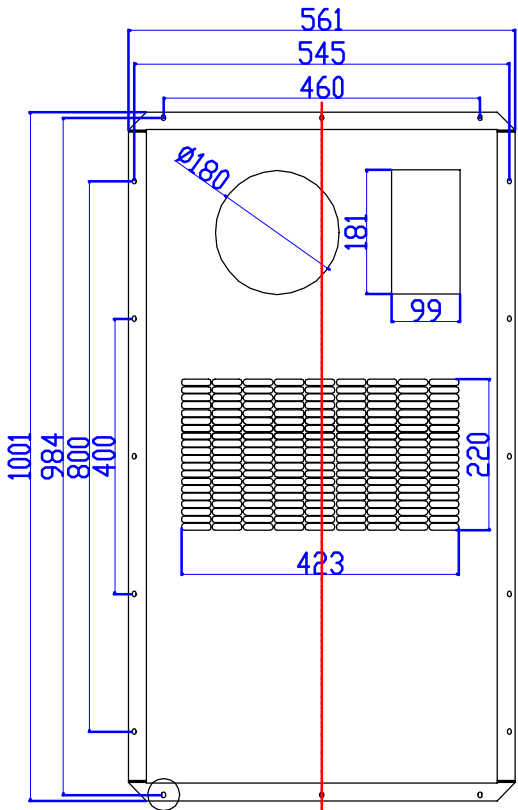

1

2

3

4

A

A

B

B

C

C

D

D

标记	修改记录	修改人	日期	批准	日期	设计	连文星	2012 11 16
						校对		
						批准		

材料		 齐力制冷系统(深圳)有限公司 Rimedyn			
厚度					
数量		名称	开孔图	版本	B/0
单位	M M	图号	RD1508TI-225-48-52		
比例	1:1	A4	 第 1 页 / 共 1 页		

1

2

3

4