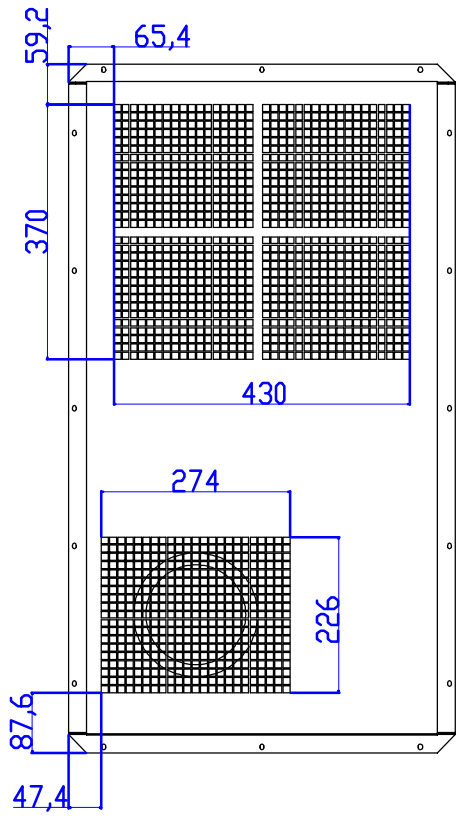

1

2

3

4

A

A

B

B

C

C

D

D

标记	修改记录	修改人	日期	批准	日期	设计	连文星	2012 11 16
						校对		
						批准		

材料		 齐力制冷系统(深圳)有限公司 Rimedyn			
厚度					
数量		名称	开孔图	版本	B/0
单位	M M	图号	RD1508TI-225-48-52		
比例	1:1	A4	 第 1 页 / 共 1 页		

1

2

3

4