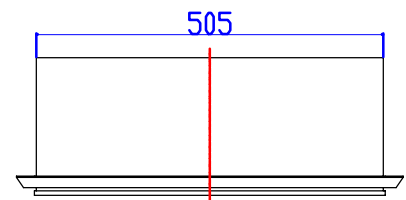

C

C

D

D

标记	修改记录	修改人	日期	批准	日期	设计	连文星	2012 11 16
						校对		
						批准		

材料		 齐力制冷系统(深圳)有限公司 Rimedyn			
厚度					
数量		名称	开孔图	版本	B/0
单位	M M	图号	RD1508TI-225-48-52		
比例	1:1	A4	 第 1 页 / 共 1 页		

1

2