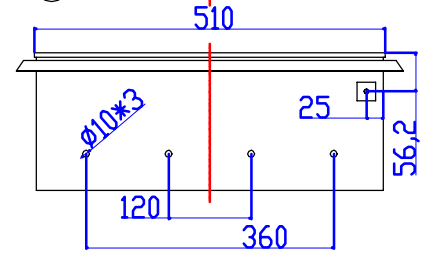

C

C

D

D

标记	修改记录	修改人	日期	批准	日期	设计	连文星	2012 11 16
						校对		
						批准		

材料		 齐力制冷系统(深圳)有限公司 Rimedyn			
厚度					
数量		名称	开孔图	版本	B/0
单位	M M	图号	RD1508TI-225-48-52		
比例	1:1	A4	 第 1 页 / 共 1 页		

1

2